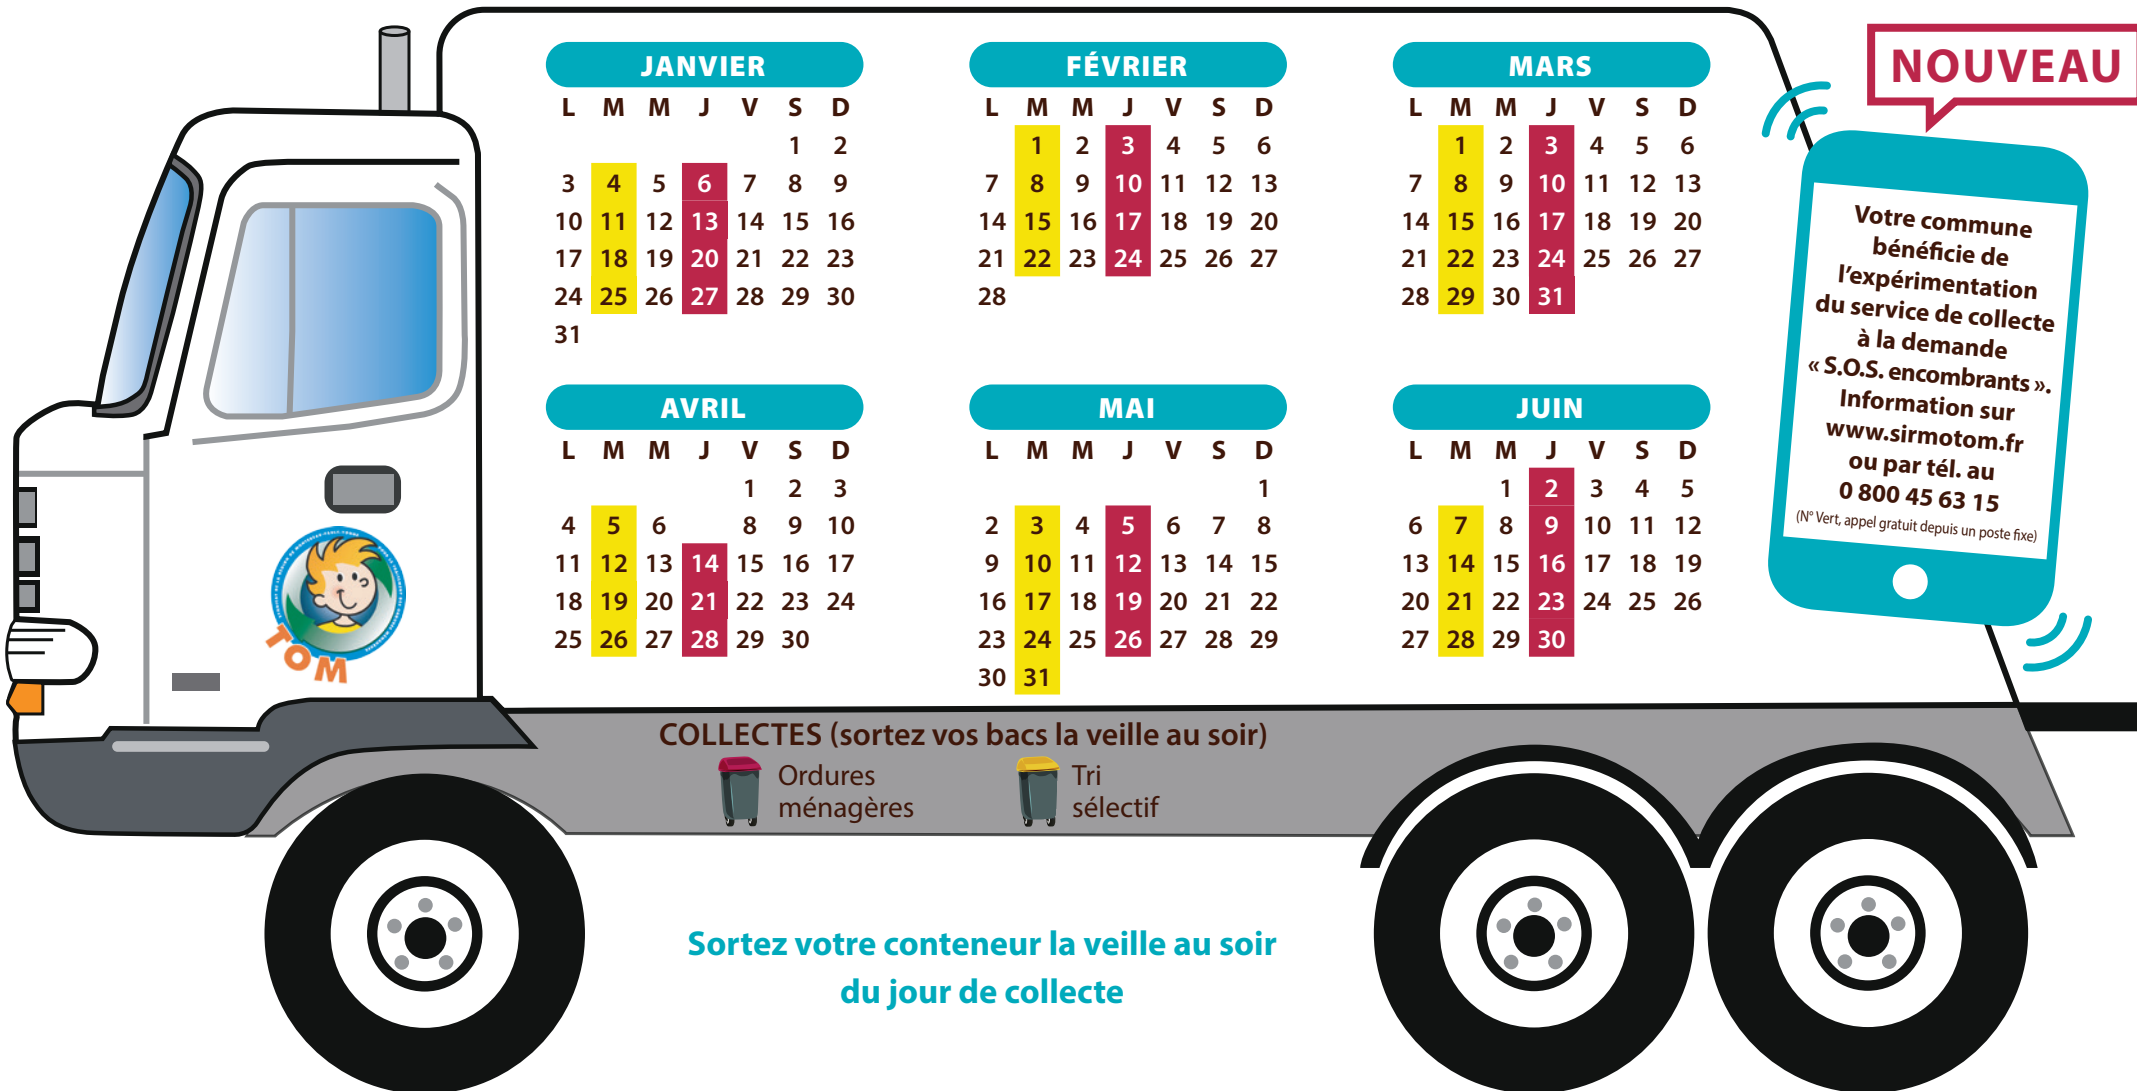

SAINT-GERMAIN-LAVAL / Collectes 2022

JANVIER

L	M	M	J	V	S	D
					1	2
3	4	5	6	7	8	9
10	11	12	13	14	15	16
17	18	19	20	21	22	23
24	25	26	27	28	29	30
31						

FÉVRIER

L	M	M	J	V	S	D
	1	2	3	4	5	6
7	8	9	10	11	12	13
14	15	16	17	18	19	20
21	22	23	24	25	26	27
28						

COLLECTES (sortez vos bacs la veille au soir)

Ordures ménagères

Tri sélectif

Sortez votre conteneur la veille au soir du jour de collecte

Déchetteries

Montereau 1 rue des Prés Saint-Martin

Horaires d'été* - du 01/04 au 30/09