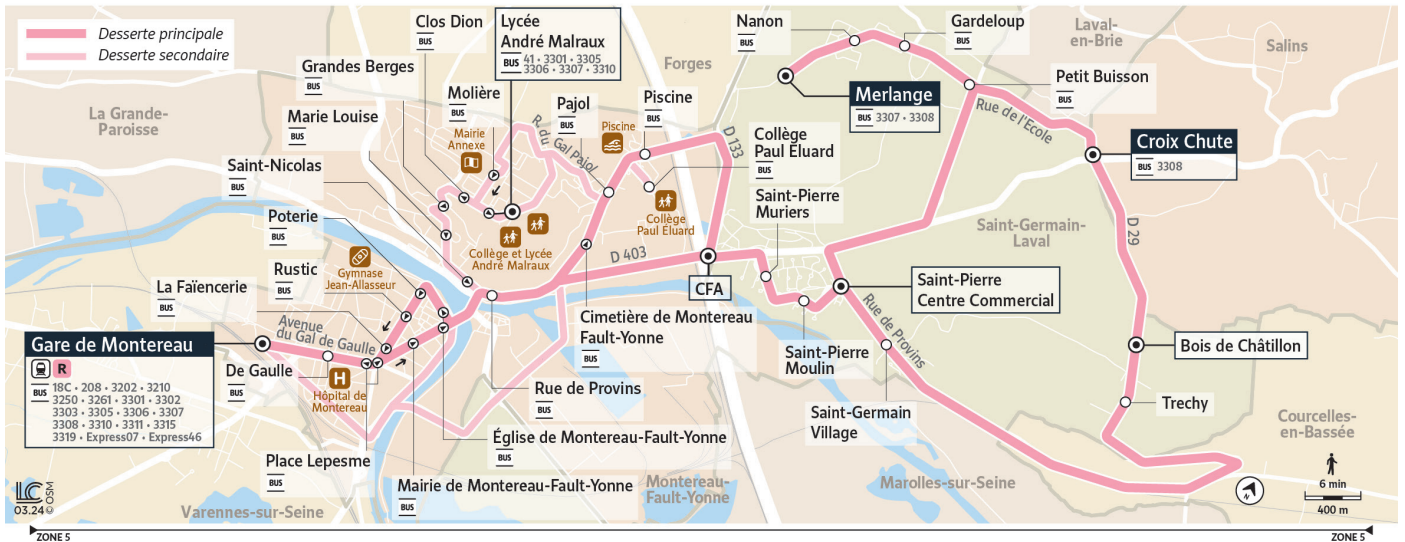

Horaires valables du 29 avril 2024 au 1<sup>er</sup> Septembre 2024

Ne circule pas dimanche et jours fériés

Du lundi au vendredi

				1	3	1	2	4	1	
MONTEREAU-FAULT-YONNE	Gare de Montereau-Fault-Yonne Quai 8	8:15	8:15	10:37	11:55	11:55	12:34	14:00	15:55	15:55
	De Gaulle			10:39	11:58	11:57	12:36	14:02	15:58	15:57
	Place Lepesme			10:40	11:59	11:58	12:37	14:03	15:59	15:58
	Mairie de Montereau-Fault-Yonne			10:42	12:01	12:00	12:40	14:05	16:01	16:00
	Eglise de Montereau-Fault-Yonne			10:44	12:02	12:02	12:41	14:07	16:02	16:02
	Lycée André Malraux						12:46		16:07	
	Rue de Provins			10:47	12:05	12:05		14:10		16:05
	Cimetière de Montereau-Fault-Yonne			10:50	12:07	12:08		14:13		16:08
	Pajol			10:51	12:08	12:09	12:50	14:14	16:11	16:09
	Collège Paul Eluard						12:51		16:12	
SAINT-GERMAIN-LAVAL	Piscine			10:52	12:09	12:10	12:54	14:15	16:15	16:10
	CFA	8:25	8:25	10:54	12:12	12:12	12:57	14:17	16:19	16:12
	Saint Pierre Mûriers			10:56	12:14	12:14	12:59	14:19	16:21	16:14
	Saint Pierre Moulin			10:57	12:15	12:15	13:01	14:20	16:22	16:15
	Saint-Pierre Centre Commercial			10:58	12:16	12:16	13:02	14:21	16:23	16:16
	Saint-Germain Village					12:18	13:04			
	Tréchy					12:22	13:10			
	Bois de Chatillon					12:23	13:11			
	Croix Chute					12:25				
	Petit Buisson			11:02	12:20	12:27		14:25		16:20
Gardeloup			11:04	12:21	12:29		14:27		16:22	
Nanon			11:05	12:22	12:30		14:28		16:23	
Merlange			11:07	12:23	12:32		14:30		16:25	

1 Circule uniquement le mercredi

2 Circule uniquement le mercredi en période scolaire

3 Circule uniquement lundi, mardi, jeudi et vendredi

4 Circule uniquement lundi, mardi, jeudi et vendredi en période scolaire