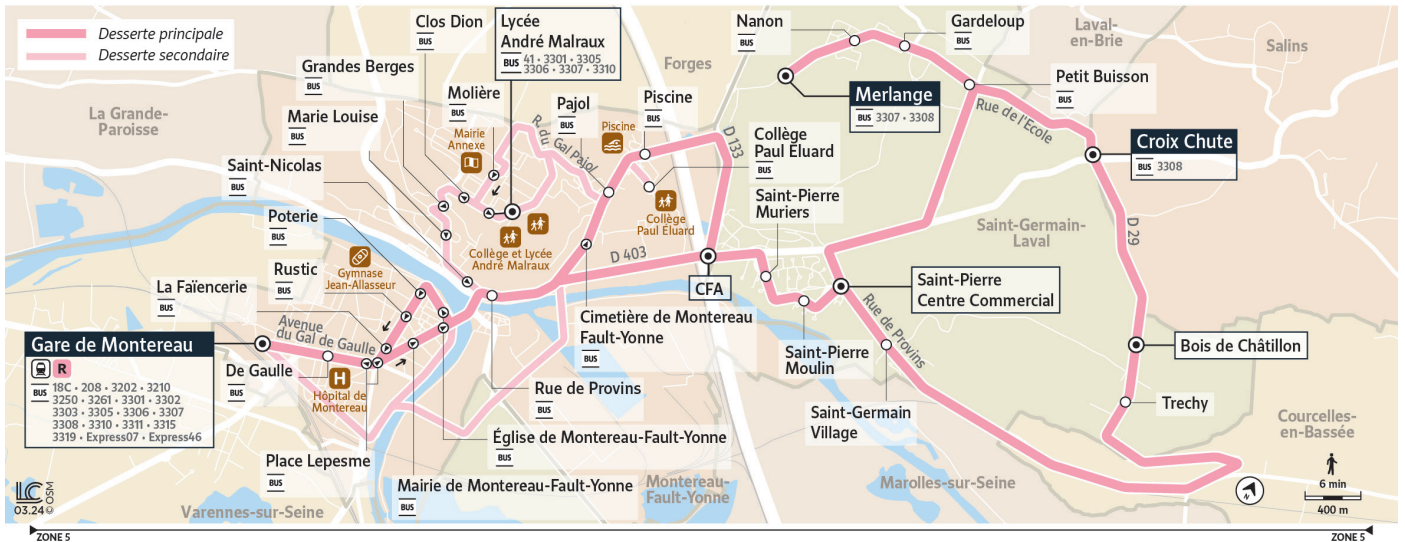

Horaires valables du 29 avril 2024 au 1<sup>er</sup> Septembre 2024

Ne circule pas dimanche et jours fériés

Du lundi au vendredi

5

SAINT-GERMAIN-LAVAL	Merlange		5:11						7:10	
	Nanon		5:12						7:12	
	Gardeloup		5:13						7:13	
	Petit Buisson		5:14						7:15	
	Croix Chute		5:17	6:05	6:19	7:05				
	Bois de Chatillon		5:19	6:07	6:21	7:07		7:35		
	Tréchy		5:20	6:08	6:22	7:08		7:36		
	Saint-Germain Village		5:24	6:12	6:26	7:12		7:42		
	Saint-Pierre Centre Commercial		5:17	5:26	6:14	6:28	7:14	7:19	7:43	
	Saint Pierre Moulin		5:19	5:28	6:16	6:30	7:16	7:21	7:45	
	Saint Pierre Mûriers		5:20	5:30	6:18	6:32	7:18	7:22	7:46	
	CFA		5:22	5:33	6:21	6:35	7:21	7:25	7:49	
MONTEREAU-FAULT-YONNE	Piscine								7:28	
	Pajol								7:29	
	Rue de Provins		5:26	5:36	6:24	6:38	7:24			
	Molière								7:32	
	Clos Dion								7:33	
	Grandes Berges								7:34	
	Marie Louise								7:36	
	Saint Nicolas								7:37	
	Eglise de Montereau-Fault-Yonne		5:28	5:39	6:27	6:41	7:27	7:39		
	Poterie		5:29	5:40	6:28	6:42	7:28	7:40		
	Rustic		5:30	5:41	6:29	6:43	7:29	7:42		
	La Faiënerie		5:31	5:42	6:30	6:44	7:30	7:43		
	Place Lepesme		5:32	5:43	6:31	6:45	7:31	7:44		
	Collège Paul Eluard									7:53
	Lycée André Malraux									7:59
	De Gaulle		5:33	5:44	6:32	6:46	7:32	7:45		
	Gare de Montereau-Fault-Yonne		5:34	5:45	6:33	6:47	7:33	7:47	8:12	