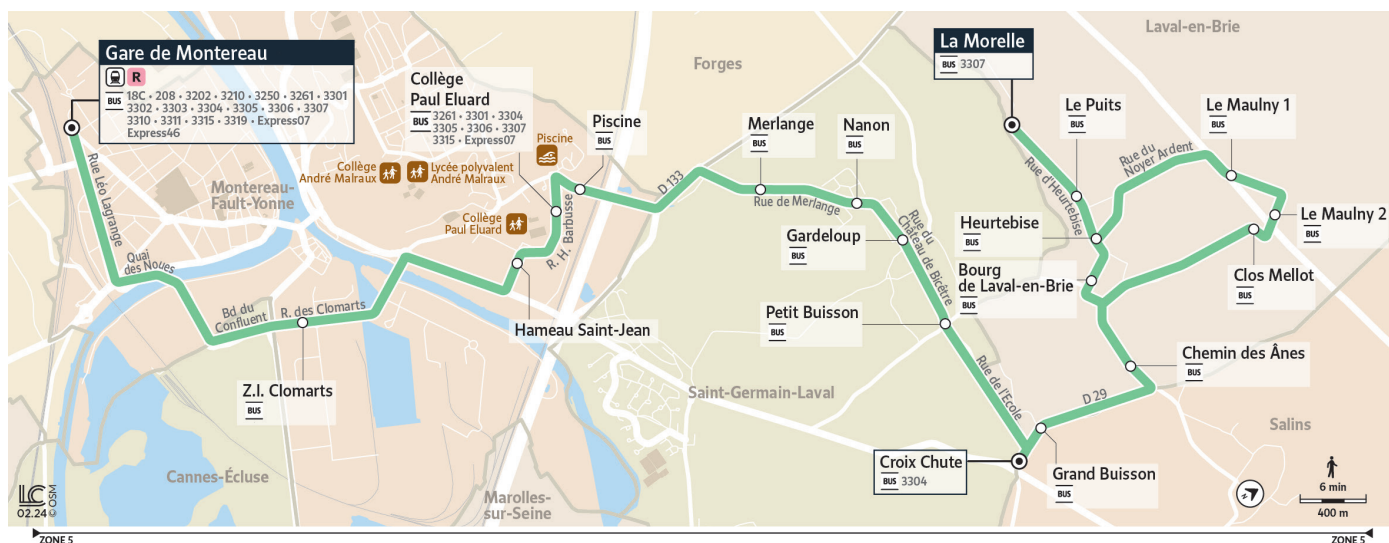

Horaires valables du 29 avril 2024 au 1<sup>er</sup> Septembre 2024

Ne circule pas les week-ends et les jours fériés

## Du lundi au vendredi

MONTEREAU-FAULT-YONNE	Gare de Montereau-Fault-Yonne Quai 7	17:29	18:34	19:16
	ZI Clomarts	17:39	18:41	19:22
	Hameau Saint Jean	17:42	18:44	19:25
	Collège Paul Eluard	17:43	18:45	19:27
	Piscine	17:44	18:46	19:28
SAINT-GERMAIN-LAVAL	Merlange	17:46	18:49	19:30
	Nanon	17:47	18:50	19:31
	Gardeloup	17:48	18:51	19:32
	Petit Buisson	17:49	18:52	19:33
	Croix Chute			19:36
LAVAL-EN-BRIE	Grand Buisson	17:52	18:55	
	Chemin des Ânes	17:54	18:57	
	Bourg de Laval-en-Brie	17:56	18:59	
	Heurtebise	17:57	19:00	
	Le Maulny 1		19:02	
	Le Maulny 2		19:03	
	Clos Mellot		19:04	
	Le Puits	17:58	19:08	
	La Morelle	17:59	19:09	

Ne circule pas les week-ends et les jours fériés

## Du lundi au vendredi

LAVAL-EN-BRIE	La Morelle	05:20	06:08	06:58	
	Le Puits	05:21	06:09	06:59	
	Clos Mellot			07:03	
	Le Maulny 2			07:04	
	Le Maulny 1			07:06	
	Heurtebise	05:22	06:10	07:08	
	Bourg de Laval-en-Brie	05:23	06:11	07:09	
	Chemin des Ânes	05:25	06:13	07:11	
	Grand Buisson	05:27	06:15	07:13	
SAINT-GERMAIN-LAVAL	Croix Chute			06:27	
	Petit Buisson	05:30	06:18	06:30	07:14
	Gardeloup	05:31	06:19	06:31	07:18
	Nanon	05:32	06:20	06:33	07:19
	Merlange	05:34	06:22	06:35	07:21
MONTEREAU-FAULT-YONNE	Piscine	05:37	06:25	06:37	07:23
	Collège Paul Eluard	05:38	06:26	06:38	07:24
	Hameau Saint Jean	05:40	06:28	06:40	07:26
	ZI Clomarts	05:43	06:31	06:43	07:30
	Gare de Montereau-Fault-Yonne	05:47	06:35	06:47	07:35