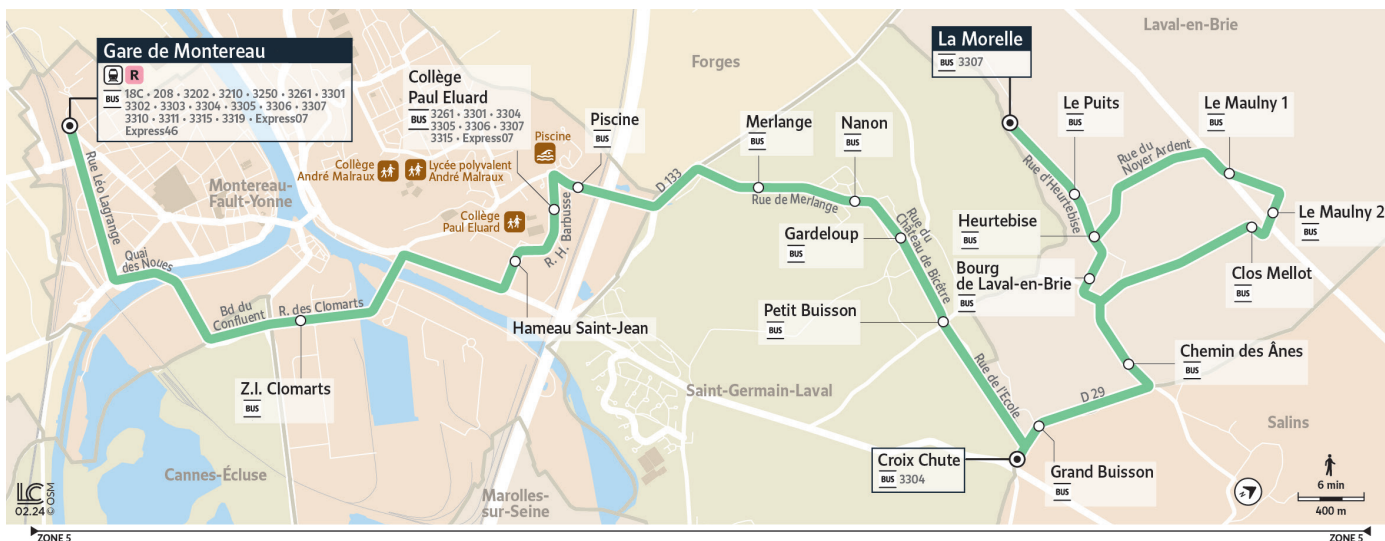

## Du lundi au vendredi

MONTEREAU-FAULT-YONNE	Gare de Montereau-Fault-Yonne Quai 7	17:29	18:34	19:16
	ZI Clomarts	17:39	18:41	19:22
	Hameau Saint Jean	17:42	18:44	19:25
	Collège Paul Eluard	17:43	18:45	19:27
	Piscine	17:44	18:46	19:28
SAINT-GERMAIN-LAVAL	Merlange	17:46	18:49	19:30
	Nanon	17:47	18:50	19:31
	Gardeloup	17:48	18:51	19:32
	Petit Buisson	17:49	18:52	19:33
	Croix Chute			19:36
LAVAL-EN-BRIE	Grand Buisson	17:52	18:55	
	Chemin des Ânes	17:54	18:57	
	Bourg de Laval-en-Brie	17:56	18:59	
	Heurtebise	17:57	19:00	
	Le Maulny 1		19:02	
	Le Maulny 2		19:03	
	Clos Mellot		19:04	
	Le Puits	17:58	19:08	
	La Morelle	17:59	19:09	

Contact  
Francilité Pays  
de Montereau

01.64.70.41.80  
iledefrance-mobilites.fr  
X@Montereau\_IDFM

Les horaires sont calculés dans des conditions normales de circulation et sont sujets à des aléas.

Horaires valables du 29 avril 2024 au 1<sup>er</sup> Septembre 2024

Ne circule pas les week-ends et les jours fériés

## Du lundi au vendredi

LAVAL-EN-BRIE	La Morelle	05:20	06:08	06:58	
	Le Puits	05:21	06:09	06:59	
	Clos Mellot			07:03	
	Le Maulny 2			07:04	
	Le Maulny 1			07:06	
	Heurtebise	05:22	06:10	07:08	
	Bourg de Laval-en-Brie	05:23	06:11	07:09	
	Chemin des Ânes	05:25	06:13	07:11	
	Grand Buisson	05:27	06:15	07:13	
SAINT-GERMAIN-LAVAL	Croix Chute			06:27	
	Petit Buisson	05:30	06:18	06:30	07:14
	Gardeloup	05:31	06:19	06:31	07:18
	Nanon	05:32	06:20	06:33	07:19
	Merlange	05:34	06:22	06:35	07:21
MONTEREAU-FAULT-YONNE	Piscine	05:37	06:25	06:37	07:23
	Collège Paul Eluard	05:38	06:26	06:38	07:24
	Hameau Saint Jean	05:40	06:28	06:40	07:26
	ZI Clomarts	05:43	06:31	06:43	07:30
	Gare de Montereau-Fault-Yonne	05:47	06:35	06:47	07:35